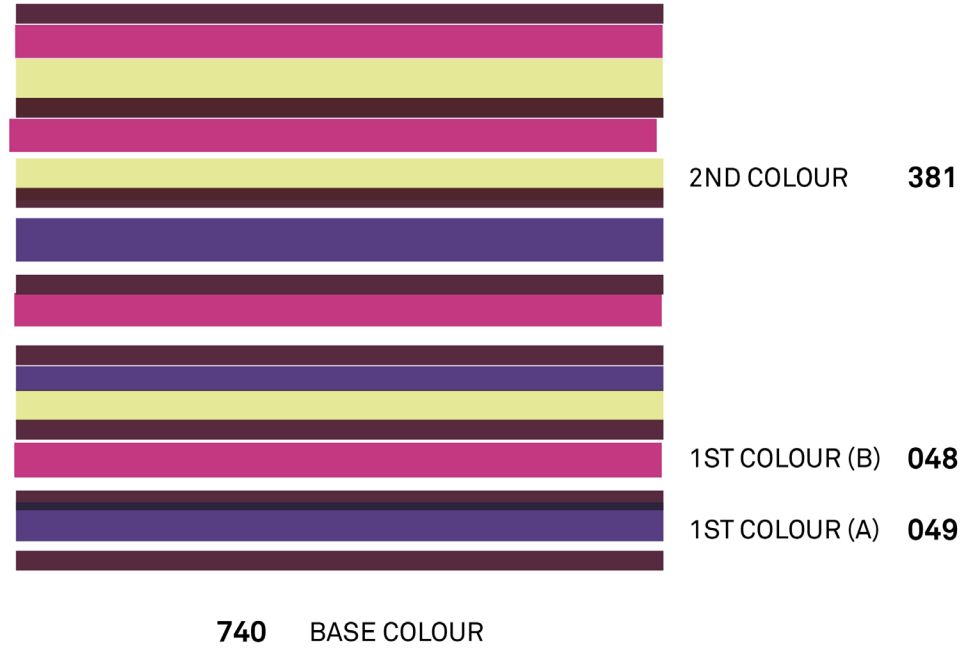

# CC3

Description

5 2 4 6 2

★ SUPER - WAX ★

VERTIBALE WAX HOLLANDIAIS VLISCO

★ SUPER - WAX ★

GUARANTEED DUTCH WAX VLISCO

★ SUPER - WAX ★

5 2 4 6 2

★ SUPER - WAX ★

S2462 / 4 COLOUR BLOCKING /  
"Blocking 3"

# CC4

yellow purple contrast

5 2 4 6 2

★ SUPER - WAX ★

VERTIBALE WAX HOLLANDAIS VLISCO

★ SUPER - WAX ★

GUARANTEED DUTCH WAX VLISCO

★ SUPER - WAX ★