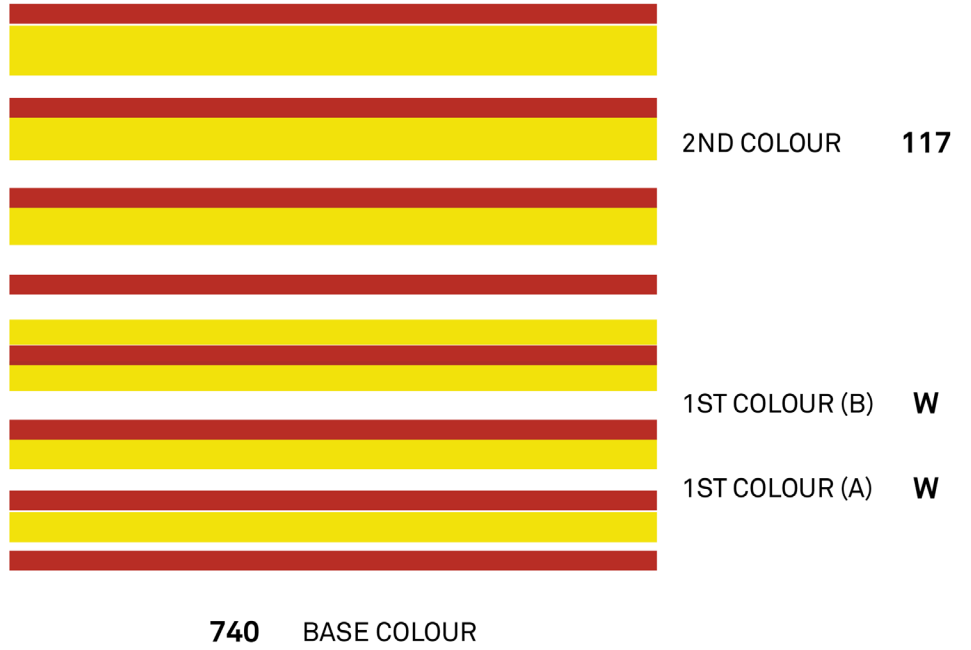

CC6

clean spiraling