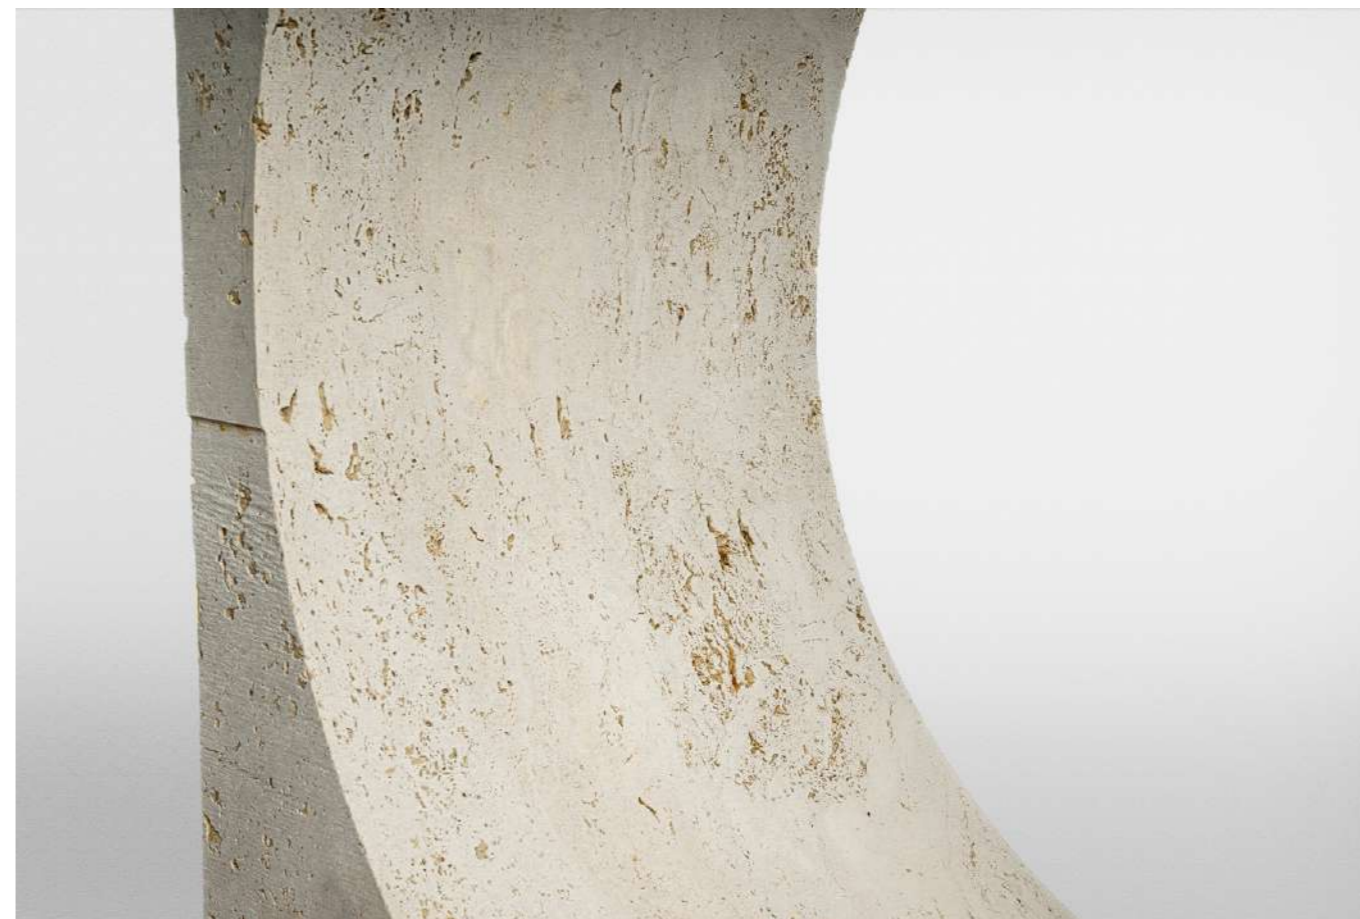

TIPOLOGIA DE PEDRA: Basalt Negre
 TALLA: L
 DIMENSIONS: 70x65x10cm

COL·LECCIÓ 3 – LES ESPECIALS

PEÇA EXCLUSIVA

ref: ESP03

TIPOLOGIA DE PEDRA: Travertí Romà
TALLA: XL
DIMENSIONS: 150x70x50cm

COL·LECCIÓ 3 – LES ESPECIALS