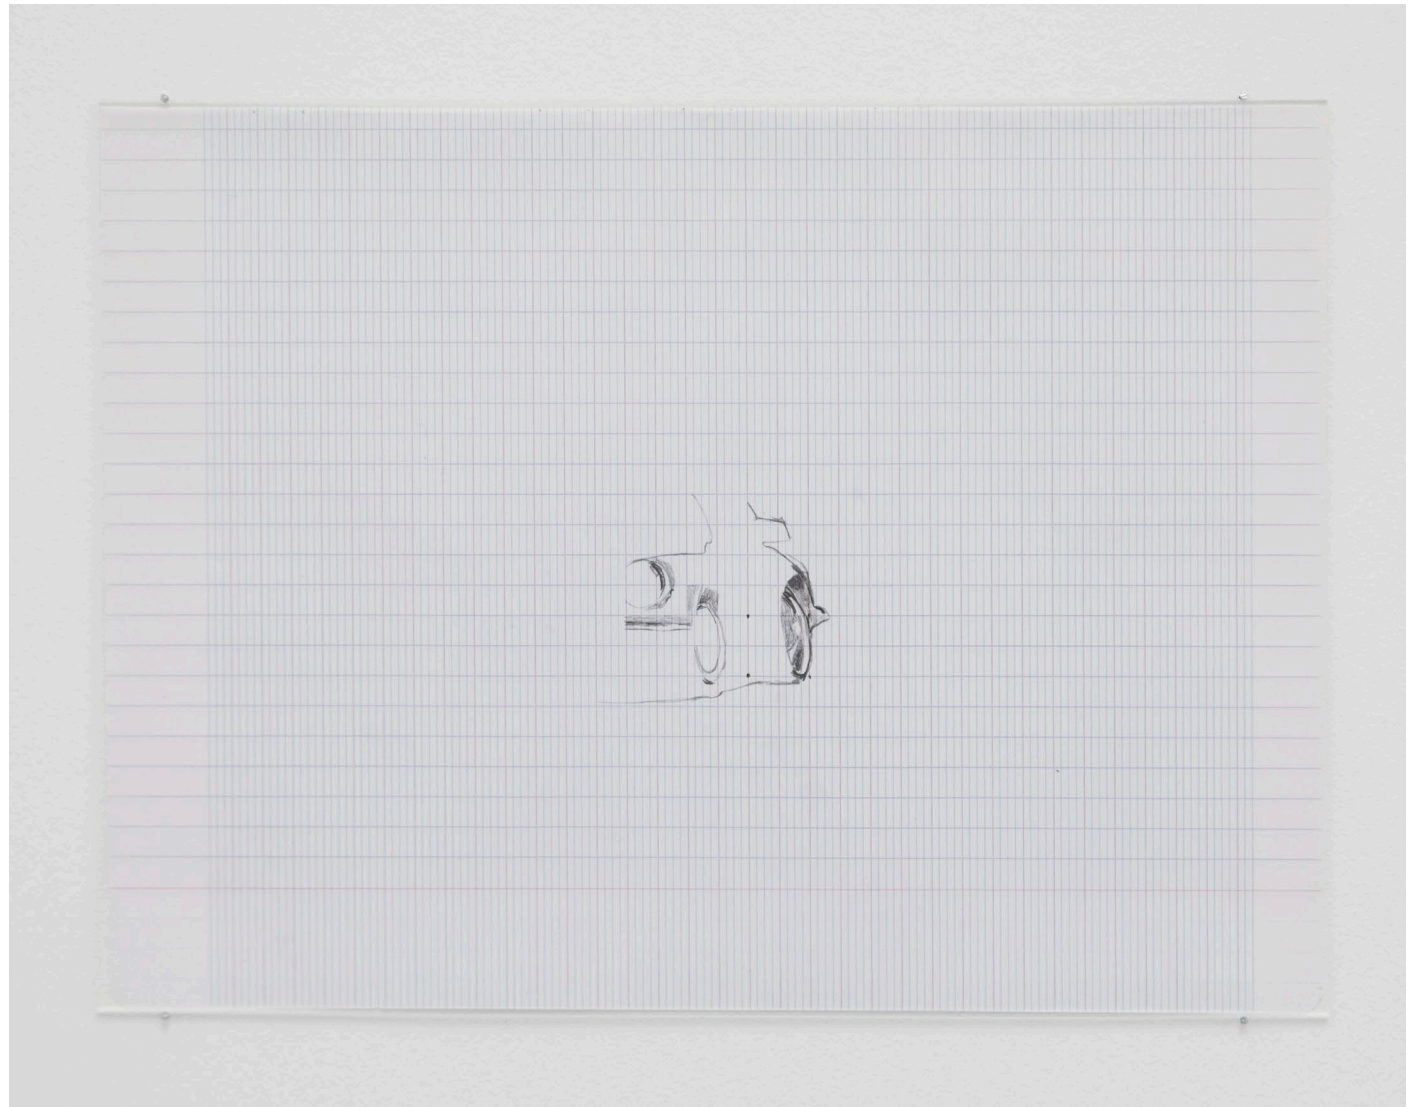

view

10 rue du marché aux porcs
1000 brussels
t +32 2 217 74 00
www.dependanceview.be
view@dependance.be

Genoveva Filipovic
Untitled
2024
pencil on paper
23,7 x 32 cm
9 x 12 5/8 in
(DEP-GF-0005)

HR Image:
[view large image](#)