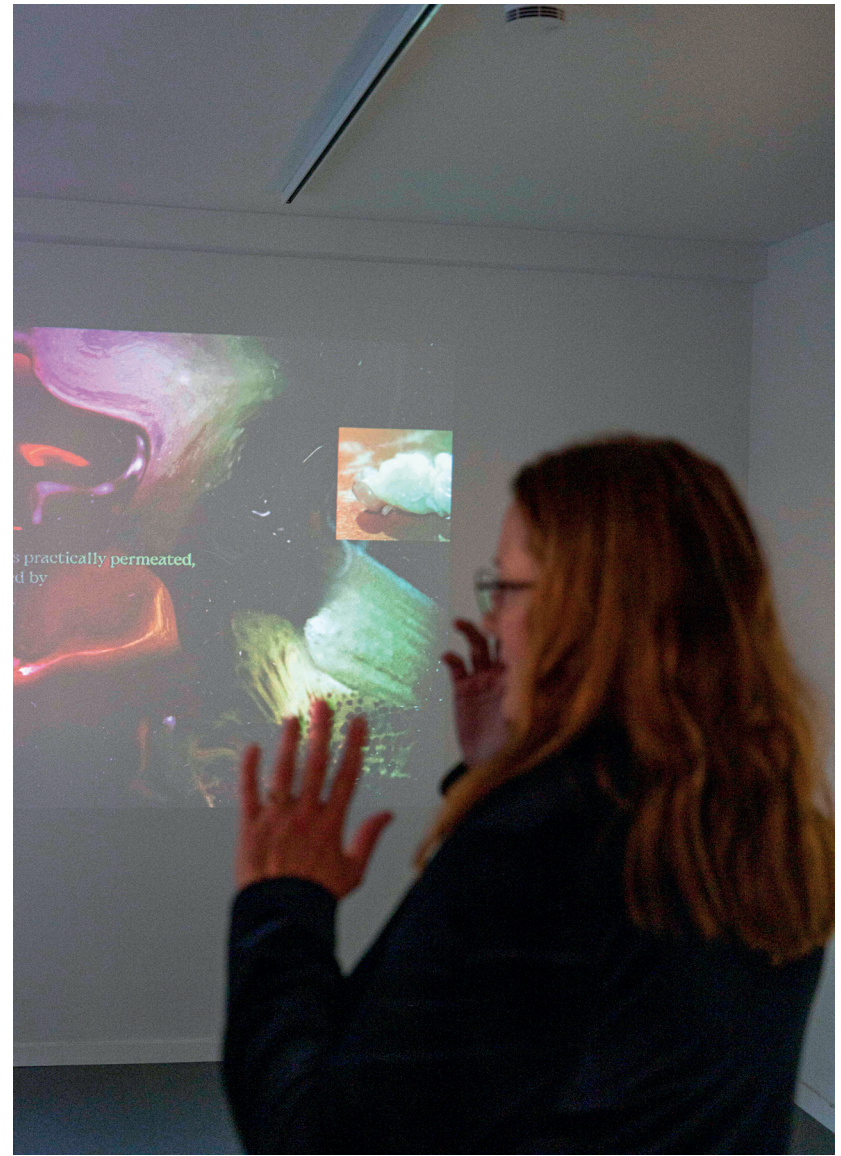

„Going On“ von Bukarester Studierenden in den Räumen der Hochschule Bielefeld

„Return to sender“ im SwitchLab in Bukarest

Ansichten für Jana Sehnert und Jule Ehlenz zu den Prüfungen im Sommersemester
2023 an der Hochschule Bielefeld

„Zwischen/Raum“ eine Ausstellung von Studierenden der HS Bielefeld in einem Leerstand in der Bielefelder Innenstadt

Fade warm, Gritty, Emerald, Simple warm, Simple cool, Boost
warm, Clarendon, Fade cool, Perpetua, Hyper, Rosy, X-Pro II,
Rise, Simple, Slumber, Moire, Los Angeles, Valencia, Soft light,
Cairo, Boost, Color leak, Midnight, Oslo, Sierra, Crema, Boost
cool, Rio De Janeiro, Melbourne, Ludwig

Audrey Hörmann ajh.pm

Art by [unreadable]
[unreadable] [unreadable] [unreadable]
[unreadable] [unreadable] [unreadable]

Artist Talk Miran Deniz im ajh.pm

Eröffnung „Mind over Matter“ im Kunstraum Elsa

Veranstaltungen im Museum für Photographie Braunschweig