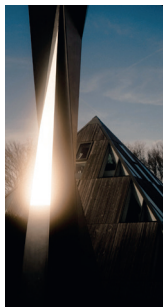

Eine Runde Bowl

Ausstellungseröffnung &
Skateboard-Jam
Samstag, 22. April 2023

**Kunst trifft Skateboarding
in der Kunststiftung Hauser**

Rollbrett Rottweil & Kunststiftung Erich Hauser präsentieren: **Eine Runde Bowl**

Kunst trifft Skateboarding in
der Kunststiftung Erich Hauser –

Zur Eröffnung der
Ausstellung & dem
Skateboard-Jam
„Eine Runde Bowl“
am Samstag, 22. April,
ab 16.00 Uhr laden
wir Sie und Ihre Freunde
ganz herzlich ein.

Mit einer kreisrunden Holz-Bowl ist der Verein Rollbrett Rottweil am Jahresanfang in die ehemalige Werkstatthalle des Bildhauers Erich Hauser eingezogen. Junge SkaterInnen pilgern seitdem auf die Saline, um den rasanten Kessel zu fahren. Ab dem 22. April gesellt sich eine Kunstaustellung zur Bowl, die sich Skateboarding ebenfalls zum Thema gemacht hat. KünstlerInnen aus der Skateboard-Community stellen aus. Auch ein Skate-Jam lockt an diesem Tag in die Werkstatthalle. Am Abend dürfen SkateboarderInnen bei einer „Cash4Tricks“-Session zeigen, was sie in der Bowl drauf haben. Alle die Freude am Skaten haben, sind herzlich eingeladen.