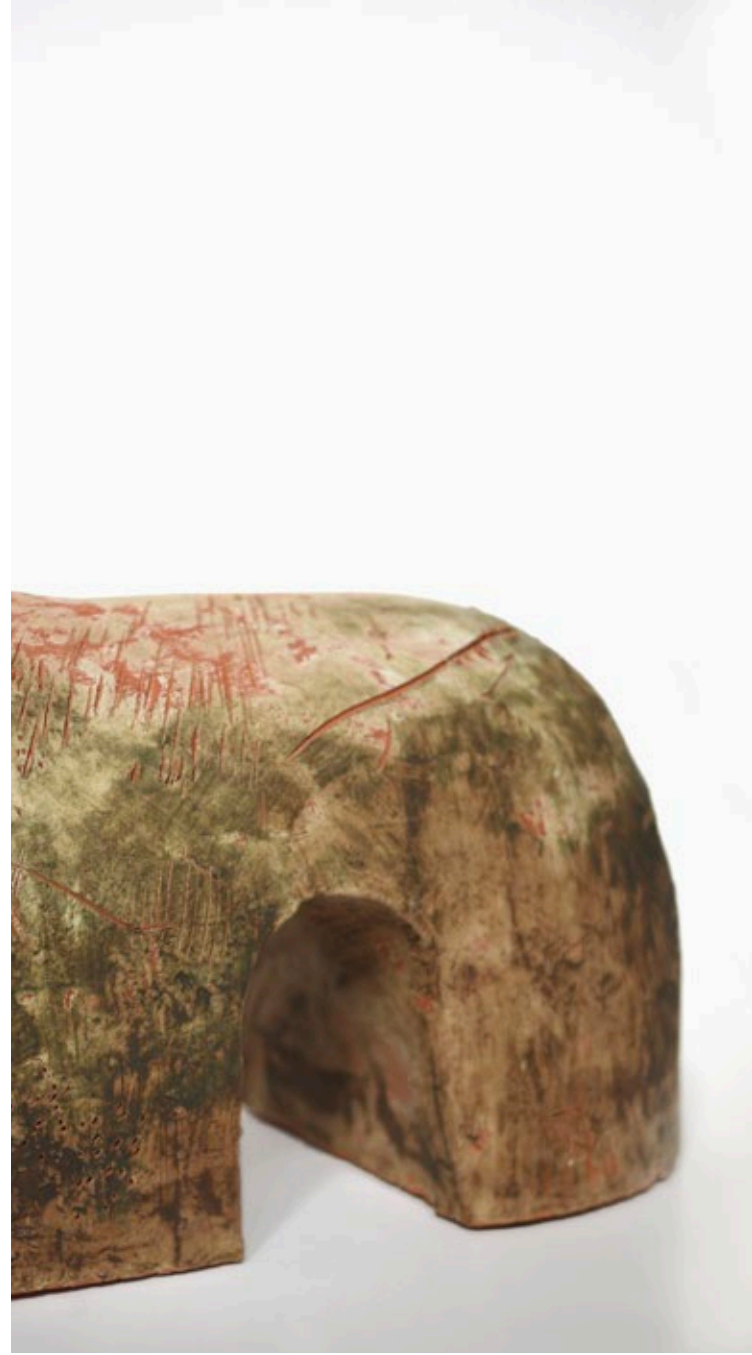

portfolio

aline girard ceramics

20 objets

2024

1.
venus

2023
grès poli
engobes de terres sigilées
cuisson au bois
photo Camille Vivier

polished stoneware
sigilae slip
wood firing

printed stoneware,
clay slip, celadon glaze,
wood firing

2. cross |

2024
grès blanc imprimé,
engobe de terre, émail céladon, cuisson
au bois

3. cross II

2024
grès blanc imprimé, engobe
de terre et de porcelaine, sable, émail
céladon, cuisson au bois,
3^e feu or

stoneware
porcelain slip

15. tax the rich ||

2024
grès et engobe,
de porcelaine, émail

red earthenware
black copper oxide slip

16. mycelial bridge

2020
faïence rouge
engobes à l'oxyde
de cuivre noir

black stoneware
glaze