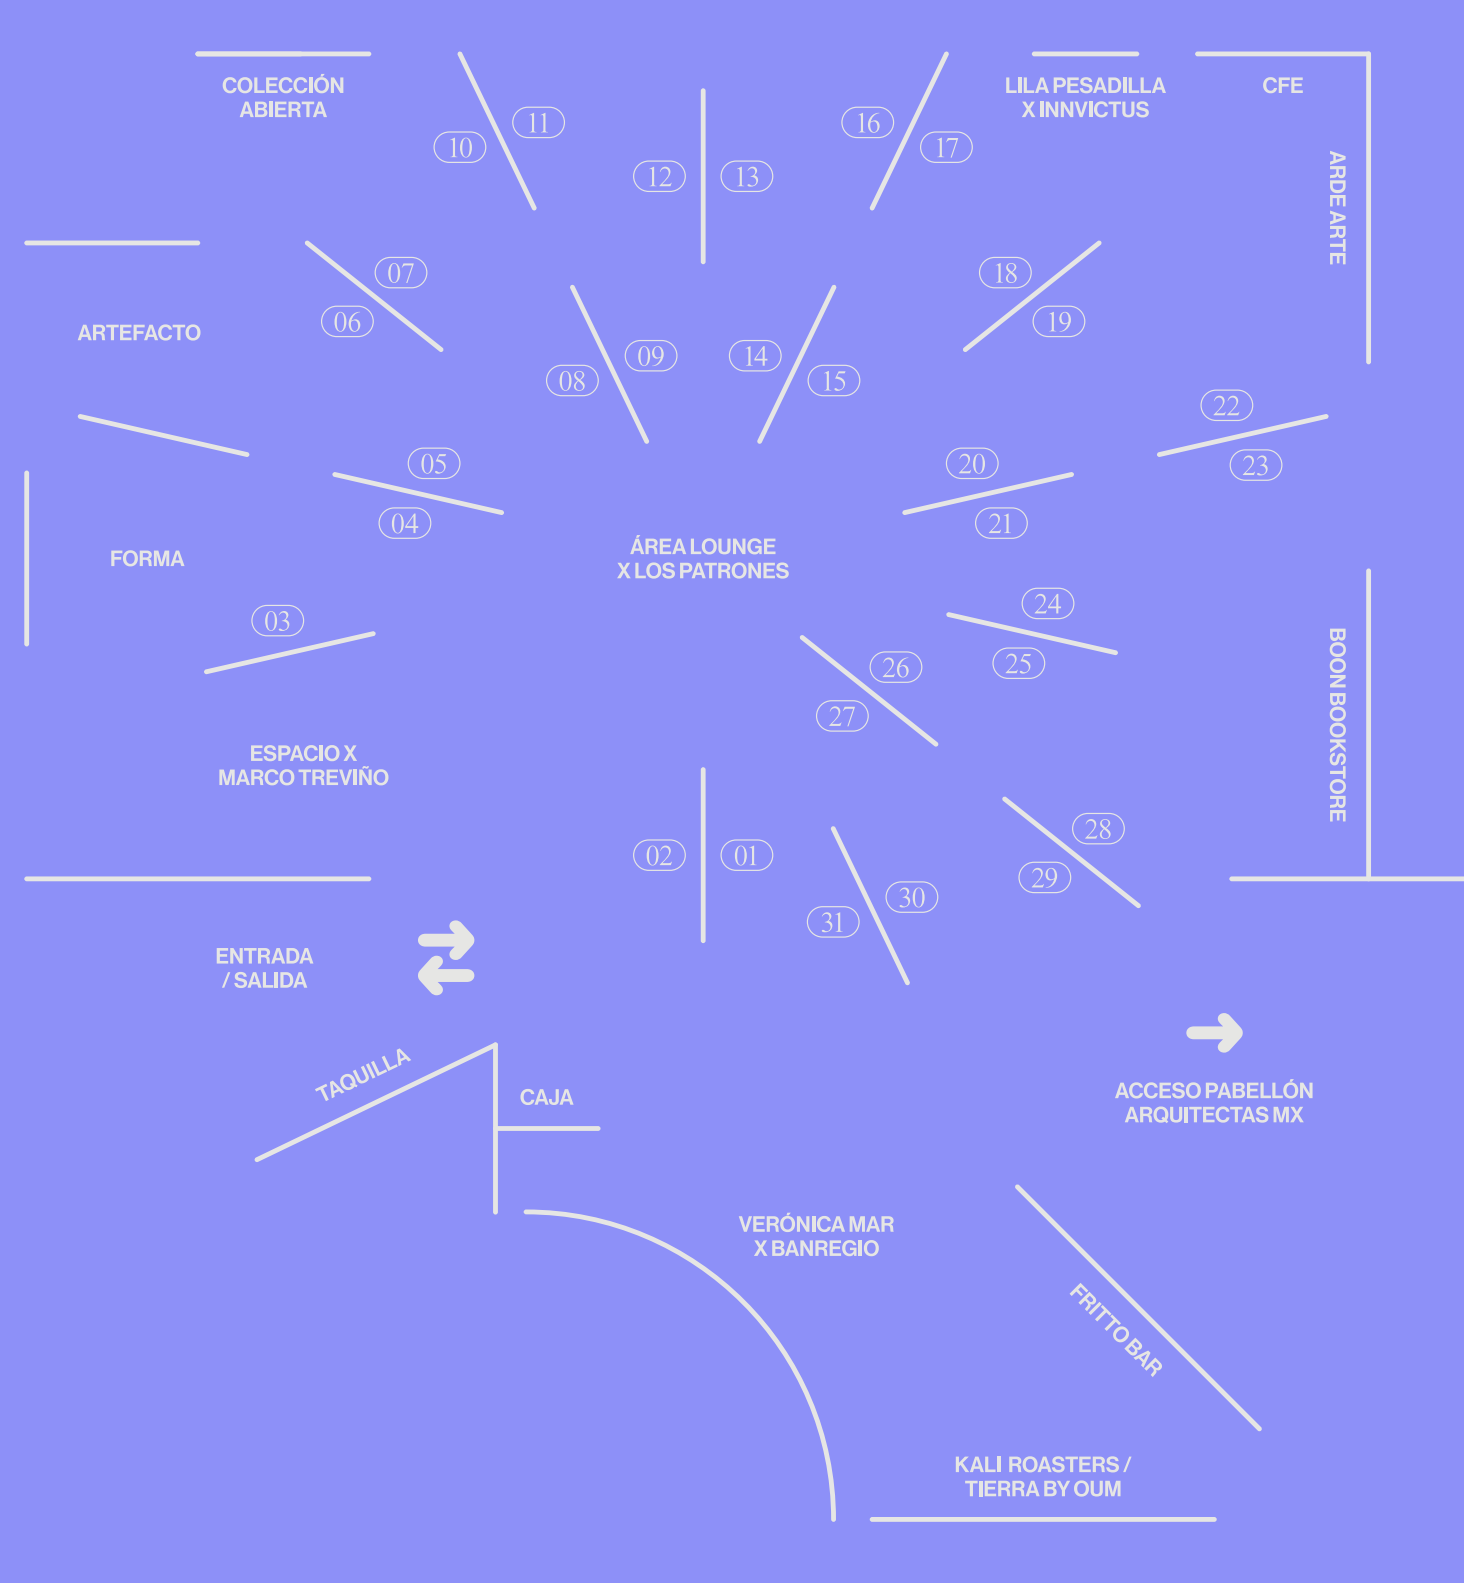

ARTISTAS

- 01 / Nirvana Paz (Ciudad de México, MEX)
- 02 / So Cabrera (Ciudad de México, MEX)
- 03 / Jonathan García (Ciudad de México, MEX)
- 04 / Miguel González (Ciudad de México, MEX)
- 05 / Omar Castillo (Monterrey, MEX)
- 06 / Paula Osorio (Bogotá, COL)
- 07 / Vange Tamez (Monclova, MEX)
- 08 / Patricia Agullera (Torreón, MEX)
- 09 / Alfonso Beleño (Bogotá, COL)
- 10 / Kitty Ramos (Ciudad de México, MEX)
- 11 / Young-min Suh (Seúl, KOR)
- 12 / Laura Mellado (Tuxpan, MEX)
- 13 / Natalie Sosa (Monterrey, MEX)
- 14 / Manzano (Bogotá, COL)
- 15 / Alejandro Castañeda (Culiacán, MEX)
- 16 / La Changa Pachanga (Ciudad de México, MEX)
- 17 / Oscar Esteban (San Luis Potosí, MEX)
- 18 / Anais Tudon, Emilio Arnau & Lucía Garza (Ciudad de México, MEX)
- 19 / Helena Garza (Tlaxcala, MEX)
- 20 / Sofía Ayzaragotia (Monterrey, MEX)
- 21 / Francisco Ortiz (Ciudad de México, MEX)
- 22 / Michelle Sittón (Ciudad de México, MEX)
- 23 / Melissa Liera (Ciudad de México, MEX)
- 24 / Andrés Gamiochipi (Ciudad de México, MEX)
- 25 / Ceci Torri (Monterrey, MEX)
- 26 / Sarah Philouze (Ciudad de México, MEX)
- 27 / FLO (Ciudad de México, MEX)
- 28 / Rodolfo Suárez (Tlaxcala, MEX)
- 29 / J&L Constructores (Bogotá, COL)
- 30 / Luisa Estrada (Ciudad de México, MEX)
- 31 / Juan Carlos León & María Naidich (Ciudad de México, MEX)

«ALIAZOS PRINCIPALES»

[Arboleda]: oum banregio

«CON EL APOYO DE»

LOS PATRONES

«COLABORADOR DE MEDIOS»