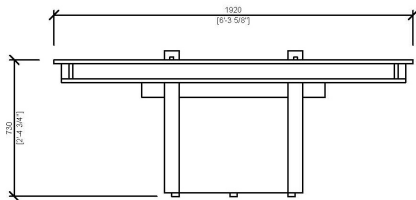

CONSEILS D'ENTRETIEN :

MOB001.B KASAGI EST UN MEUBLE QUI NÉCESSITE UN MONTAGE MÉTICULEUX. CE MOMENT FAIT PARTIE INTÉGRANTE DE L'EXPÉRIENCE QUE NOUS VOUS ENCOURAGEONS À AVOIR AVEC VOTRE MEUBLE. LE BOIS EST UN MATÉRIAU VIVANT, RÉAGISSANT À L'HYGROMÉTRIE ET À LA TEMPÉRATURE AMBIANTE; IL SE CONTRACTE ET SE DILATE. LES CLÉS DE BOIS PEUVENT DONC SE DESSERRER. UN ENTRETIEN RÉGULIER EST RECOMMANDÉ : NETTOYAGE AU CHIFFON DOUX DES PARTIES EN BOIS.

CARE AND MAINTENANCE TIPS :