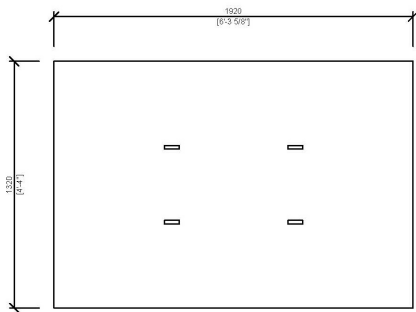

CONSEILS D'ENTRETIEN :

MOB001.B KASAGI EST UN MEUBLE QUI NÉCESSITE UN MONTAGE MÉTICULEUX. CE MOMENT FAIT PARTIE INTÉGRANTE DE L'EXPÉRIENCE QUE NOUS VOUS ENCOURAGEONS À AVOIR AVEC VOTRE MEUBLE. LE BOIS EST UN MATÉRIAU VIVANT, RÉAGISSANT À L'HYGROMÉTRIE ET À LA TEMPÉRATURE AMBIANTE; IL SE CONTRACTE ET SE DILATE. LES CLÉS DE BOIS PEUVENT DONC SE DESSERRER. UN ENTRETIEN RÉGULIER EST RECOMMANDÉ : NETTOYAGE AU CHIFFON DOUX DES PARTIES EN BOIS.

CARE AND MAINTENANCE TIPS :