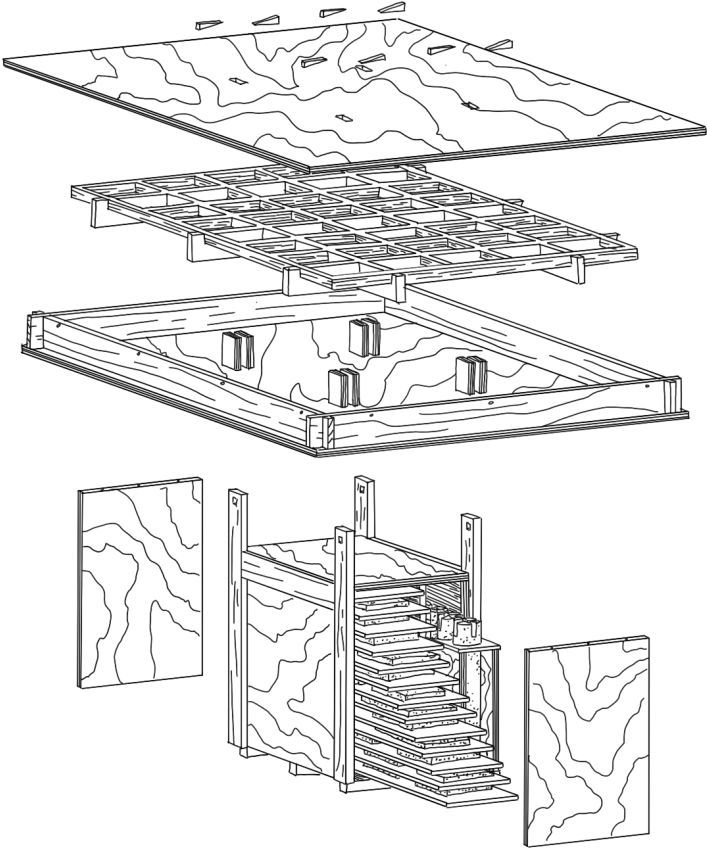

GESTE.S
a.s.d

MOB001.B . KASAGI

Transport Boxes . Dining table

Stained Birchwood

H750xL1900xW1300mm

Numbered piece, limited to 8 copies

Cabinetmaking : Mathilin Bernard from Atelier Gilbert

LA TAULO E L'OUSTAU - THOMAS MORINEAU BARTHELEMY - @GESTE_S_ @TH.MRN.BRTHLM
TMB@GESTE-S.COM - +33 (0)6 88 67 65 25 - 75020, PARIS - FRANCE - **WWW.GESTE-S.COM**

GESTE.S

a.s.d

LA TAULO E L'OUSTAU - THOMAS MORINEAU BARTHELEMY - @GESTE_S_ @TH.MRN.BRTHLM
TMB@GESTE-S.COM - +33 (0)6 88 67 65 25 - 75020, PARIS - FRANCE - **WWW.GESTE-S.COM**

CONSEILS D'ENTRETIEN :

MOB001.B KASAGI EST UN MEUBLE QUI NÉCESSITE UN MONTAGE MÉTICULEUX. CE MOMENT FAIT PARTIE INTÉGRANTE DE L'EXPÉRIENCE QUE NOUS VOUS ENCOURAGEONS À AVOIR AVEC VOTRE MEUBLE. LE BOIS EST UN MATÉRIAU VIVANT, RÉAGISSANT À L'HYGROMÉTRIE ET À LA TEMPÉRATURE AMBIANTE; IL SE CONTRACTE ET SE DILATE. LES CLÉS DE BOIS PEUVENT DONC SE DESSERRER. UN ENTRETIEN RÉGULIER EST RECOMMANDÉ : NETTOYAGE AU CHIFFON DOUX DES PARTIES EN BOIS.