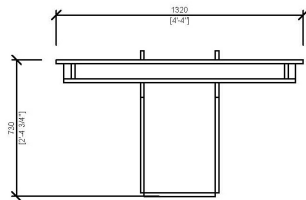

CONSEILS D'ENTRETIEN :

MOB001.B KASAGI EST UN MEUBLE QUI NÉCESSITE UN MONTAGE MÉTICULEUX. CE MOMENT FAIT PARTIE INTÉGRANTE DE L'EXPÉRIENCE QUE NOUS VOUS ENCOURAGEONS À AVOIR AVEC VOTRE MEUBLE. LE BOIS EST UN MATÉRIAU VIVANT, RÉAGISSANT À L'HYGROMÉTRIE ET À LA TEMPÉRATURE AMBIANTE; IL SE CONTRACTE ET SE DILATE. LES CLÉS DE BOIS PEUVENT DONC SE DESSERRER. UN ENTRETIEN RÉGULIER EST RECOMMANDÉ : NETTOYAGE AU CHIFFON DOUX DES PARTIES EN BOIS.

CARE AND MAINTENANCE TIPS :