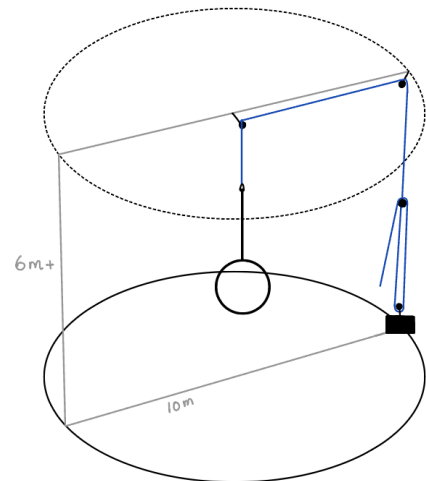

Sarah Norden

(207) 712-0202 | swbnor@gmail.com

Fiche Technique: Cerceau Aérien

L'ARTISTE FOURNIRA

- Un numéro de 7 minutes, adaptable selon les besoins
- Son cerceau aérien et sangle personnel
- Musique, sous forme demandée par l'employeur
- Costume et maquillage de base

L'EMPLOYEUR FOURNIRA

Espace scénique

- Un espace scénique d'un diamètre de 8' / 2.5m minimum
 - Pour un numéro avec ballant il faut aussi un corridor ou cercle de 32' / 10m
- Une plafond d'une hauteur minimum de 14' / 4.25m
 - Pour un numéro avec ballant et technique dynamique il faut un minimum de 23' / 7m
- Un plancher à niveau, avec un surface sécuritaire

Conditions idéal

Montage et gréage

- Un point d'accrochage mobile avec système de poulie et un limite de charge de travail (WWL) d'un minimum de 875lbs/400kg. Idéalement en forme 3 pour 1, avec moufle et poignée d'ascension.
- Un installation faite et vérifiée par un gréeur acrobatique expérimenté, engagé par l'employeur. L'artiste se réserve le droit de vérifier les installations et l'équipement elle-même et de communiquer directement avec le ou les gréeur(s).
- Un gréeur ou un tireur expérimenté pour effectuer les manipulations de hauteur pendant le numéro, aux frais de l'employeur et choisi avec l'approbation de l'artiste.
 - Un version du numéro sans changement d'hauteur (qui nécessite pas de tireur) est possible sur demande.